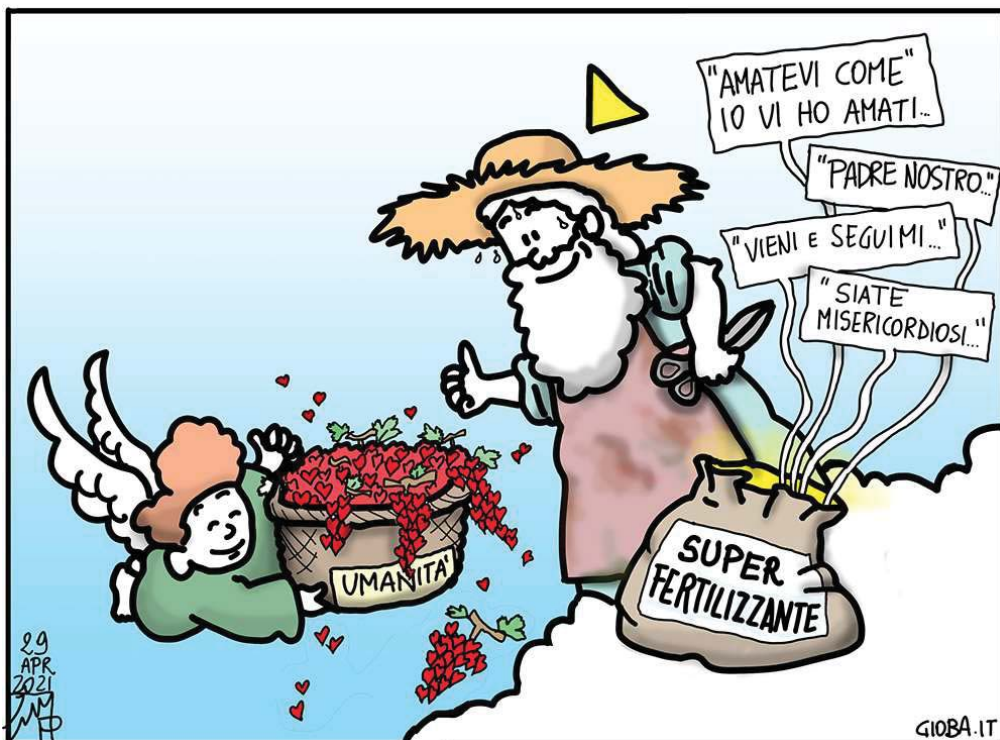

AVVISI PER VERGHERA

Date prossimi Battesimi

Domenica 13 giugno (Bianca)

Domenica 11 luglio

In agosto i Battesimi sono sospesi, riprendono domenica 12 settembre

ASPETTANDO DOMENICA CONTINUA

Tutti i lunedì ci colleghiamo alle 21.00 su questo portale

<https://meet.jit.si/Aspettandodomenica>

per leggere e commentare insieme La Parola di Dio della domenica successiva.

Se hai bisogno di aiuto per collegarti o vuoi avere delle informazioni, puoi chiamare:

Diacono Roberto Simioni 3391179377

"IO SONO LA VITE VERA, E IL PADRE MIO L'AGRICOLTORE"

Giornata Nazionale di sensibilizzazione per il sostegno economico della Chiesa Cattolica (8x1000)

www.cpsamarate.org

LUNEDÌ

3 maggio

Ss. Filippo e Giacomo, apostoli
Festa

MARTEDÌ

4 maggio

Feria

MERCOLEDÌ

5 maggio

Feria

GIOVEDÌ

6 maggio

Feria

VENERDÌ

7 maggio

Feria

SABATO

8 maggio

Visita pastorale

9 maggio
VI DOMENICA
di PASQUA

Parrocchia "Natività di Maria Vergine" in Verghera

CALENDARIO SETTIMANALE

V DOMENICA DI PASQUA

2 maggio 2021

Liturgia delle Ore: Prima Settimana

ore 8.10 Recita delle Lodi Mattutine
ore 8.30 S. Messa Defunti Famiglie Locarno e Mairani
ore 11.00 S. Messa Defunti Locarno Vittorino
e suor Gertrude
ore 15.30 Battesimo di Ambra

ore 8.00 S. Messa

ore 20.30 Rosario comunitario in parrocchia

ore 8.00 S. Messa

ore 20.30 Rosario comunitario in parrocchia

ore 8.00 S. Messa

ore 20.30 Rosario comunitario in parrocchia

ore 8.00 S. Messa Defunto Barbisotti Doro (Legato)

ore 20.30 Rosario comunitario in parrocchia

ore 20.30 S. Messa preceduta dal S. Rosario
Defunti Le Pera Saverio, Iacopino Maria,
Rotundo Francesco e Soluri Teresa

ore 15.00 - 17.30: CONFESSIONI

ore 18.00 S. Messa vigiliare

presieduta dall'Arcivescovo Mario Delpini

Defunti Locarno Mario e Carla

ore 8.10 Recita delle Lodi Mattutine

ore 8.30 S. Messa Defunti Maurizio e Argenide,
Provasoli Giuseppe ed Ermelinda,
Alvise e Famiglia Mandelli e Mattavelli

ore 11.00 S. Messa